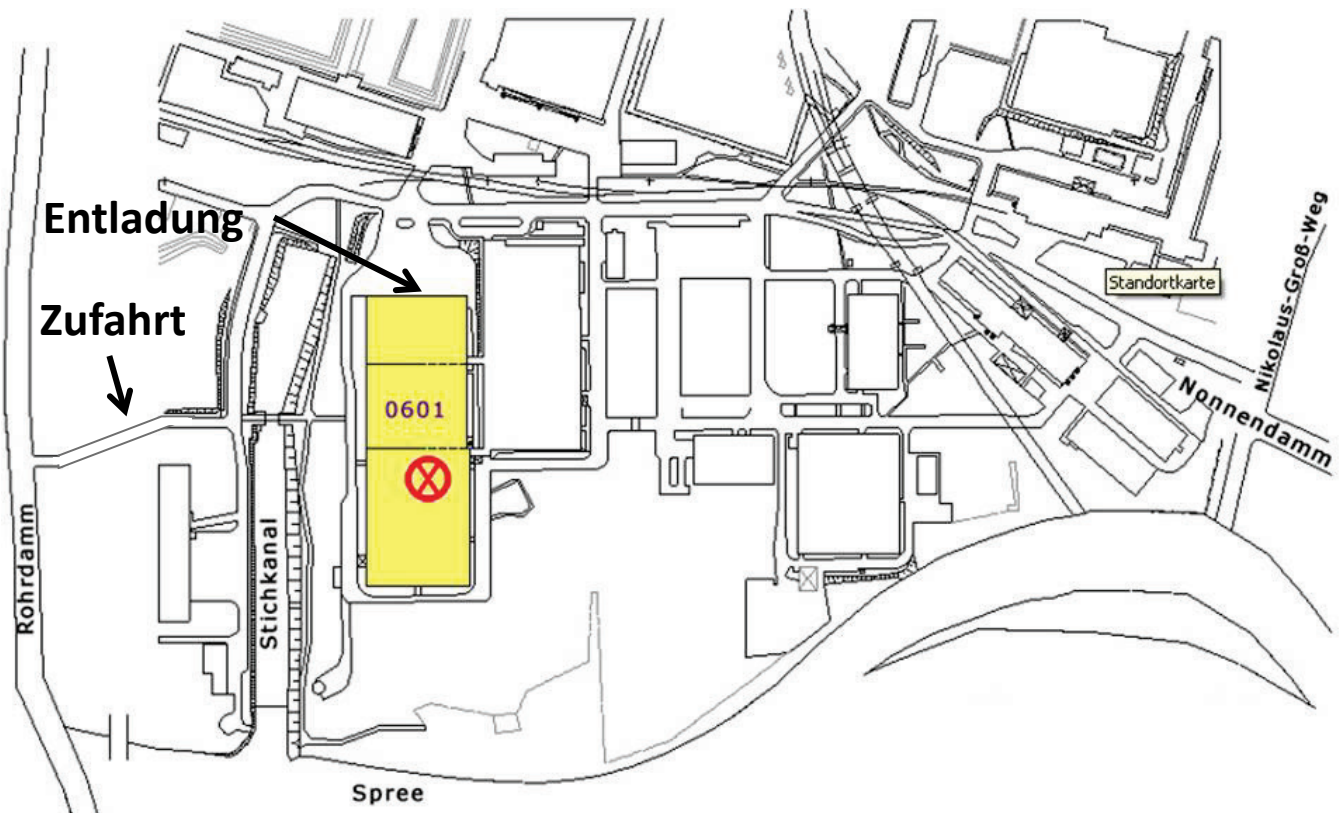

Logistikzentrum Wohlrabedamm

Adresse: Charité-Universitätsmedizin Berlin
Zentrales Logistikzentrum
Wohlrabedamm 23
Haus 14, Eingang A
13629 Berlin

Wichtig: Keine Anlieferung/ Annahme von Chemikalien, aufgrund umwelttechnischer Aspekte, möglich!